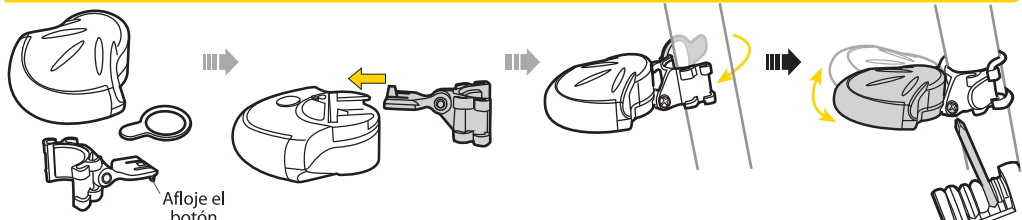

MONTAJE PARA TIJAS Y SOPORTES DE SILLÍN

SUSTITUCIÓN DE BATERÍA