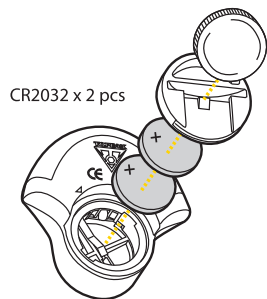

RECAMBIOS

ESPECIFICACIONES

Función: Parpadeo y constante
Bombilla: 4 L.E.D.
Batería: CR2032 x 2 pcs
Tiempo de funcionamiento: 60 horas (uso cont)
Peso: 20 gramos

⚠ ADVERTENCIA

Aunque el faro es resistente al agua (en condiciones de lluvia normales) no sumergirlo intencionalmente bajo el agua.