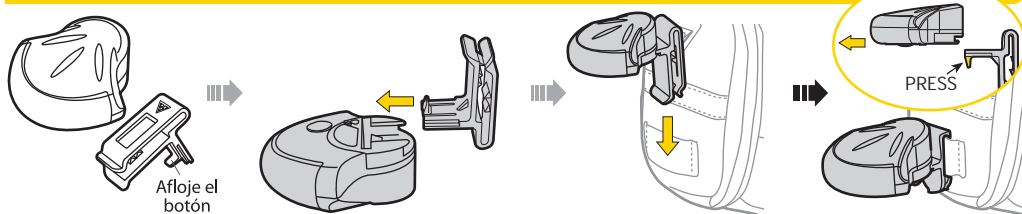

MONTAJE PARA BOLSAS DE SILLÍN Y MALETAS TRUNK BAG