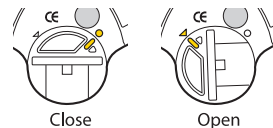

NOTE

GARANTÍA

Garantía de Año: Todos los componentes contra defectos de fabricación solamente. Las baterías no están cubiertas por ninguna garantía implícita.

Requerimientos para reclamación de garantía

Para obtener servicio de garantía, debe estar en posesión de su recibo original de compra. Para los artículos devueltos sin recibo de compra, se asumirá que la garantía comienza en su fecha de fabricación. Cualquier garantía será invalidada si el producto está dañado debido a golpes del usuario, abuso o alteración del sistema, modificación o utilización distinta a la que se describe en este manual.

* Las especificaciones y diseño están sujetas a cambios sin previo aviso.